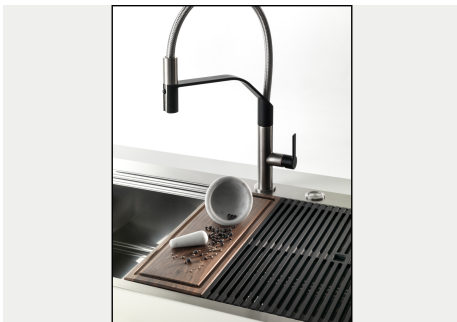

Lavello MILANELLO cod. 1040/05*

FT

FTS

GALERIE