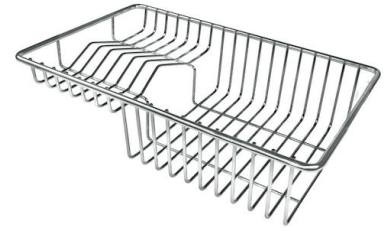

GRILLE NOIRE POUR EVIERS RIVA
A100 E02

VIDAGE FADE PUSH INOX
A407 A16

ACCESSOIRES OPTIONNELS

CUVETTE PERFOREE INOX
A154 F00

* uniquement en combinaison avec
l'accessoire A644 F04

**CUVETTE PERFOREE POUR EVIERS
RIVA**

A156 F00

GRILLE POR.ASSIETTES INOX
mm214x379

A100 C03

* uniquement en combinaison avec
l'accessoire A644 A01

GRILLE PORTE-ASSIETTES INOX
25x35

A100 A54

* uniquement en combinaison avec
l'accessoire A644 F04