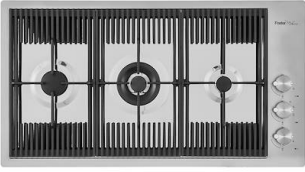

* uniquement en combinaison avec
l'accessoire A644 A01

**KIT RÂPES ET PLANCHE DE
DECOUPE HDPE**

A159 A01

* uniquement en combinaison avec
l'accessoire A644 A01

LES APPARIEMENTS RECOMMANDÉS

MILANO 3 BRULEURS
G680 F00